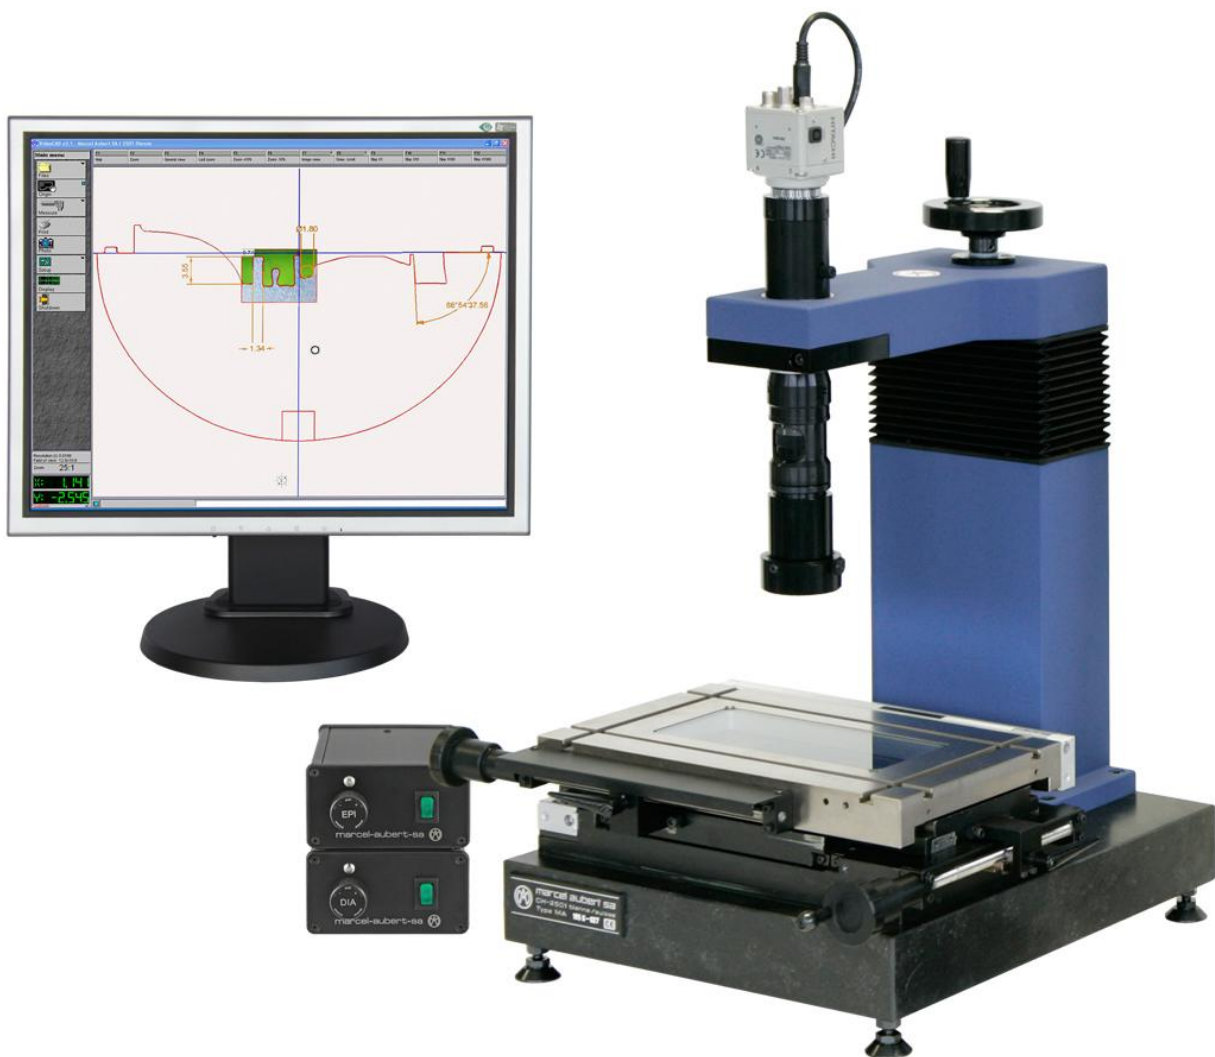

MA 185S-705-Z2 / VideoCAD
Mess- und Vergleichssoftware • Logiciel de comparaison et de mesure
Measuring and comparison Software

Exclusive Agents for the U.K. and Ireland:

MAPRA *technik*

Unit D13, The Seedbed Centre
Langston Road
Loughton, Essex
IG10 3TQ - ENGLAND

Telephone: 020 8508 4207
FAX: 020 8502 5107
Email: info@mapra.co.uk
Visit our website at: www.mapra.co.uk

MA 185S-705-Z2 / VideoCAD

- Granitbasis MA 185S
 - Kreuztisch MA 145-15, Weg 150 x 70 mm mit Schnell- und Feinverstellung
 - 2 Heidenhain Massstäbe
 - PC-System mit Intel Pentium 4, Windows® XP
 - TFT - Flachbildschirm 19"
 - Mess- und Vergleichssoftware VideoCAD
 - Zoom-Optik MA 705-Z2-014 mit Farbkamera
 - LED Ringlicht
 - Glasmassstab VR 103
-

- Base en granit MA 185S
 - Table en croix MA 145-15, course 150 x 70 mm avec déplacements rapides et fins
 - 2 règles Heidenhain
 - Ordinateur avec Intel Pentium 4, Windows® XP
 - TFT - Moniteur plat 19"
 - Logiciel de comparaison et de mesure VideoCAD
 - Optique zoom MA 705-Z2-014 avec caméra couleur
 - Eclairage annulaire LED
 - Règle en verre VR 103
-

- Granite base MA 185S
- Co-ordinate table MA 145-15, range 150 x 70 mm with quick approach and fine adjustment
- 2 scales Heidenhain
- PC-System with Intel Pentium 4, Windows® XP
- TFT - flat monitor 19"
- Measuring and comparison software VideoCAD
- Zoom-optic MA 705-Z2-014 with colour camera
- LED ring light
- Glass scale VR 103